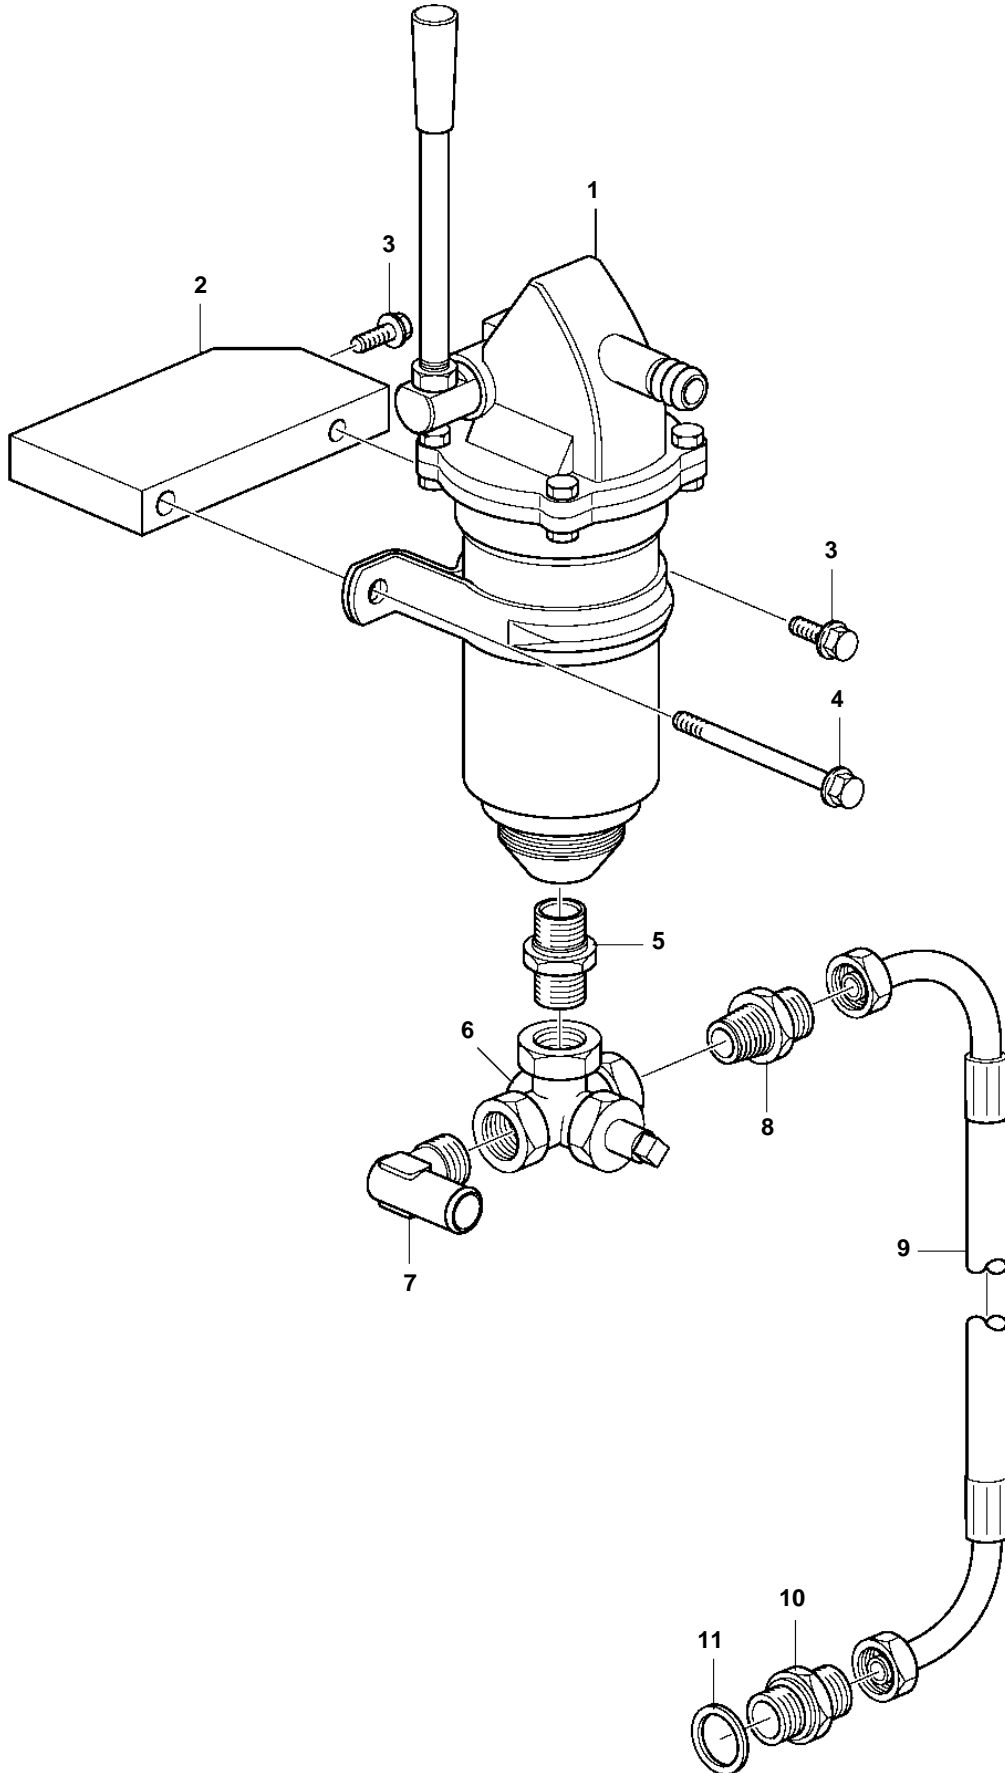

D16C-A MG, D16C-A MG RC

23276

D16C-A MG, D16C-A MG RC

REF	PART NO.	QTY	DESCRIPTION
1	3827475	1	Oil drain pump
2	3588976	1	Bracket
3	946173	3	Flange screw
4	965183	1	Flange screw
5	16452	1	Double nipple
6	866572	1	Faucet
7	467716	1	Elbow nipple
8	968187	1	Nipple
9	3886248	1	Oil hose
10	963954	1	Nipple
11	976933	1	Gasket